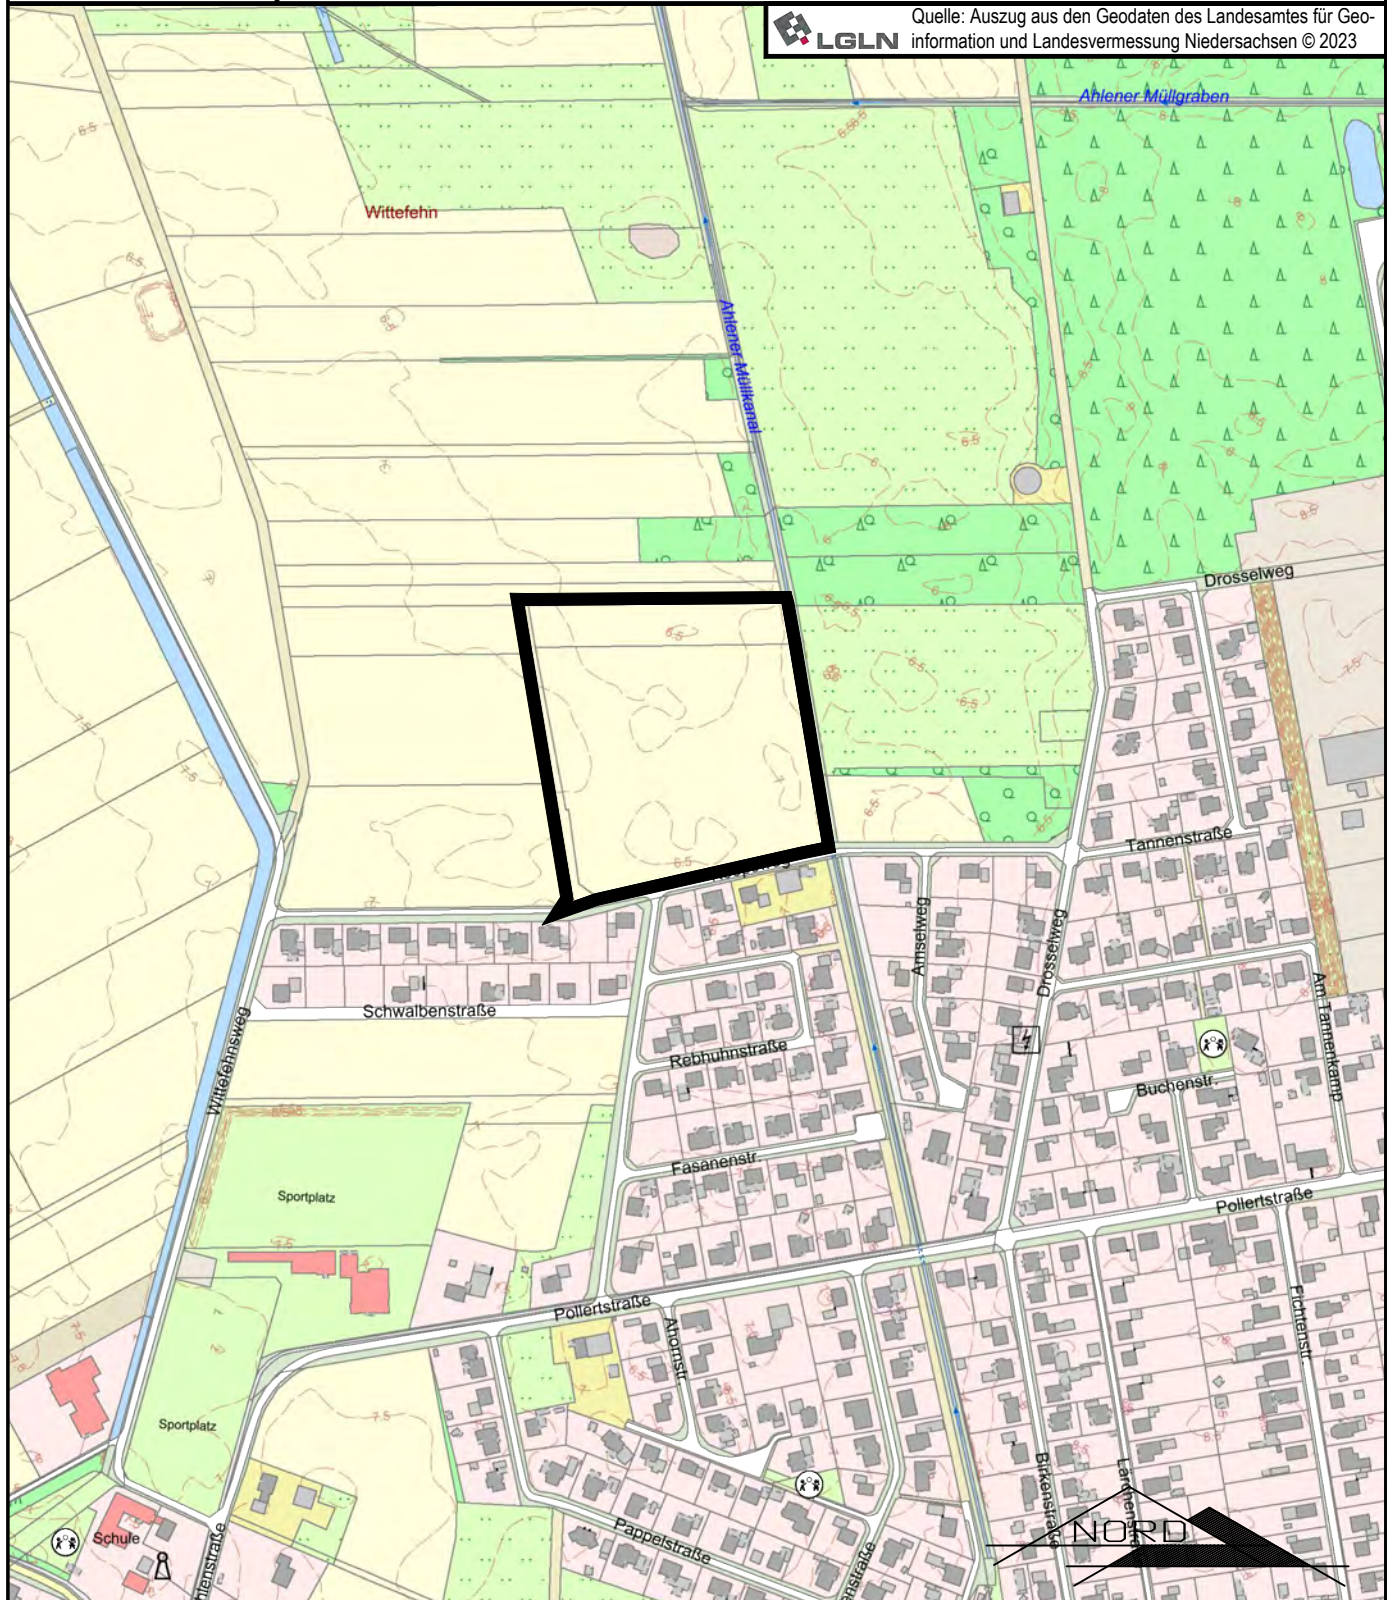

# Gemeinde Kluse

## Bebauungsplan Nr. 32 "Nördlich Koopsweg"

- Übersichtskarte -

— Grenze des räumlichen Geltungsbereiches

M. 1 : 5.000  
Stand: 19.06.2024